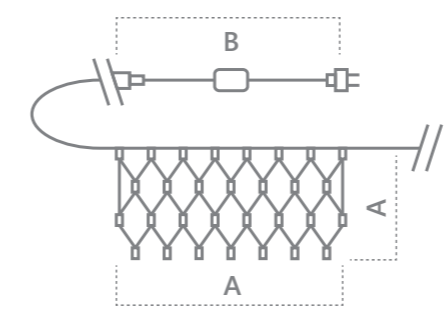

# CL41, CL42

Гирлянда для дома и улицы – сеть 230V

**Новинка!**

«Сеть». Расстояние между светодиодами – 22см.  
 Соединение в линию – нет  
 Длина шнура питания – 3м. Наличие контроллера – есть.  
 Цвет шнура – черный.

- IP44  
СТЕПЕНЬ ЗАЩИТЫ
- ПВХ  
МАТЕРИАЛ
- КЛАСС ЗАЩИТЫ 2
- 230V
- 20°C - +50°C
- 12 МЕСЯЦЕВ  
ГАРАНТИЯ

CL41  
Видео на  
[youtube.com](https://www.youtube.com)

CL42  
Видео на  
[youtube.com](https://www.youtube.com)

Модель	Артикул	Фото	Цвет свечения	Тип свечения	Мощность, Вт	Размер гирлянды (А*А), м	Длина провода (В),м	Количество светодиодов
CL41	48634		теплый белый	настраивается контроллером	10	2*2	3	204
CL42	48635				14	3*3	3	260